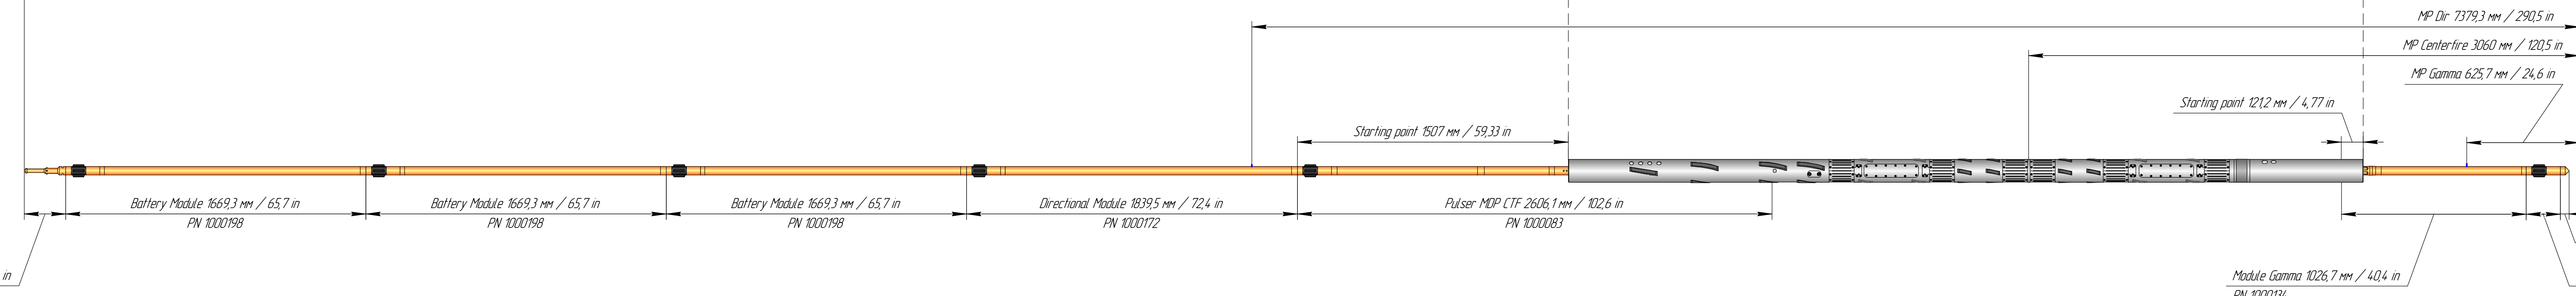

Total length BHA 14204,2 mm / 559,2 in or more*

NMDC 7450 mm / 293,3 in and more
 O.D. 121 mm / 4.8 in (127 mm / 5 in)
 I.D. 71,5 mm / 2.81 in
 Box - Pin (NC38)
 PN _____

CENTERFIRE 4,75" 4420 mm / 174,02 in in
 O.D. 127 mm / 5 in
 O.D. Max. 133 / 5,24 in
 Box - Box (NC38)
 PN RS-994000_4,75"

Lower SUB 1,2 m 1200 mm / 4,724 in (or 2535 mm / 99,8 in)
 O.D. 121 mm / 4.8 in (127 mm / 5 in)
 I.D. 71,5 mm / 2.81 in
 Pin - Pin (NC38)
 PN _____

Battery Module 1669,3 mm / 65,7 in
 PN 1000198

Battery Module 1669,3 mm / 65,7 in
 PN 1000198

Battery Module 1669,3 mm / 65,7 in
 PN 1000198

Directional Module 1839,5 mm / 72,4 in
 PN 1000172

Pulser MDP CTF 2606,1 mm / 102,6 in
 PN 1000083

Module Gamma 1026,7 mm / 40,4 in
 PN 1000134

50,8 mm / 1,97 in
 PN 1000242
 Fin Centralizer 189,7 mm / 7,47 in
 PN 351155

PWR Spearpoint kit rotary 230 mm / 9,06 in
 PN 1000313

Starting point 1507 mm / 59,33 in

Starting point 1212 mm / 4,77 in

MP Dir 7379,3 mm / 290,5 in

MP Centerfire 3060 mm / 120,5 in

MP Gamma 625,7 mm / 24,6 in