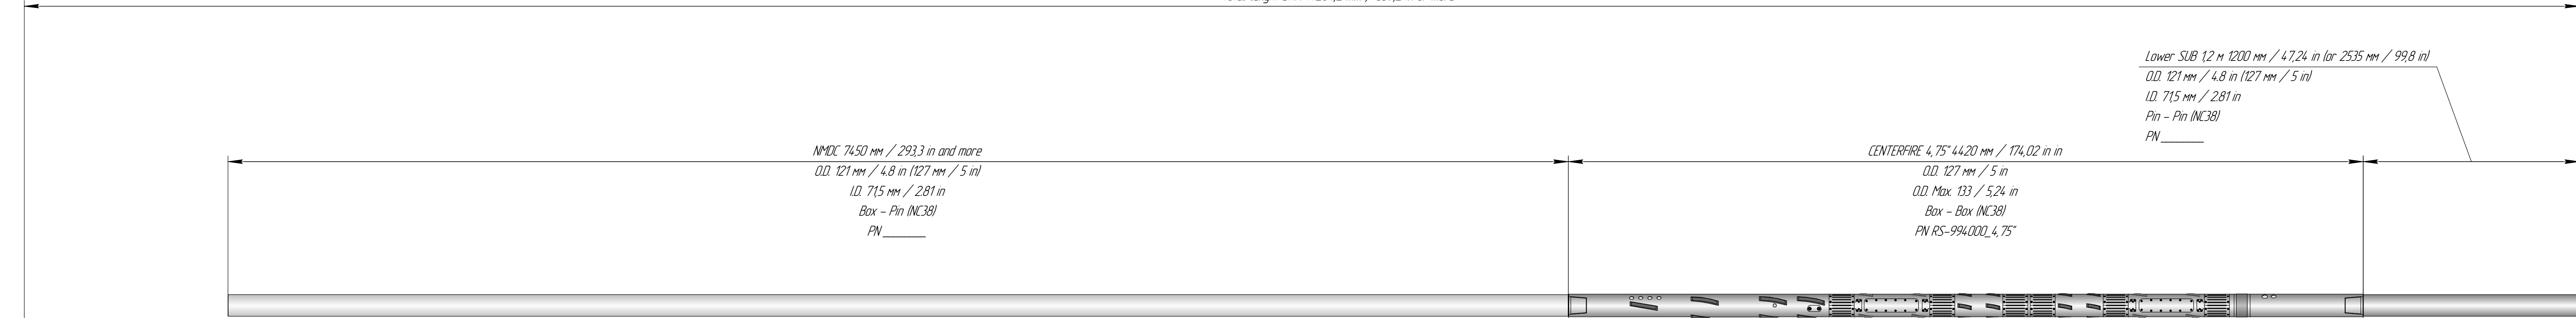

Total length BHA 14204,2 mm / 559,2 in or more*

NMDC 7450 mm / 293,3 in and more
 O.D. 121 mm / 4.8 in (127 mm / 5 in)
 I.D. 71,5 mm / 2.81 in
 Box - Pin (NC38)
 PN _____

CENTERFIRE 4,75" 4420 mm / 174,02 in in
 O.D. 127 mm / 5 in
 O.D. Max. 133 / 5,24 in
 Box - Box (NC38)
 PN RS-994000_4,75"

Lower SUB 1,2 m 1200 mm / 4,724 in (or 2535 mm / 99,8 in)
 O.D. 121 mm / 4.8 in (127 mm / 5 in)
 I.D. 71,5 mm / 2.81 in
 Pin - Pin (NC38)
 PN _____

Battery Module 1669,3 mm / 65,7 in
 PN 1000198

Battery Module 1669,3 mm / 65,7 in
 PN 1000198

Battery Module 1669,3 mm / 65,7 in
 PN 1000198

Directional Module 1839,5 mm / 72,4 in
 PN 1000172

Pulser MDP CTF 2606,1 mm / 102,6 in
 PN 1000083

Module Gamma 1026,7 mm / 40,4 in
 PN 1000134

50,8 mm / 1,97 in
 PN 1000242
 Fin Centralizer 189,7 mm / 7,47 in
 PN 351155

PWR Spearpoint kit rotary 230 mm / 9,06 in
 PN 1000313

Starting point 1507 mm / 59,33 in

Starting point 1212 mm / 4,77 in

MP Dir 7379,3 mm / 290,5 in

MP Centerfire 3060 mm / 120,5 in

MP Gamma 625,7 mm / 24,6 in