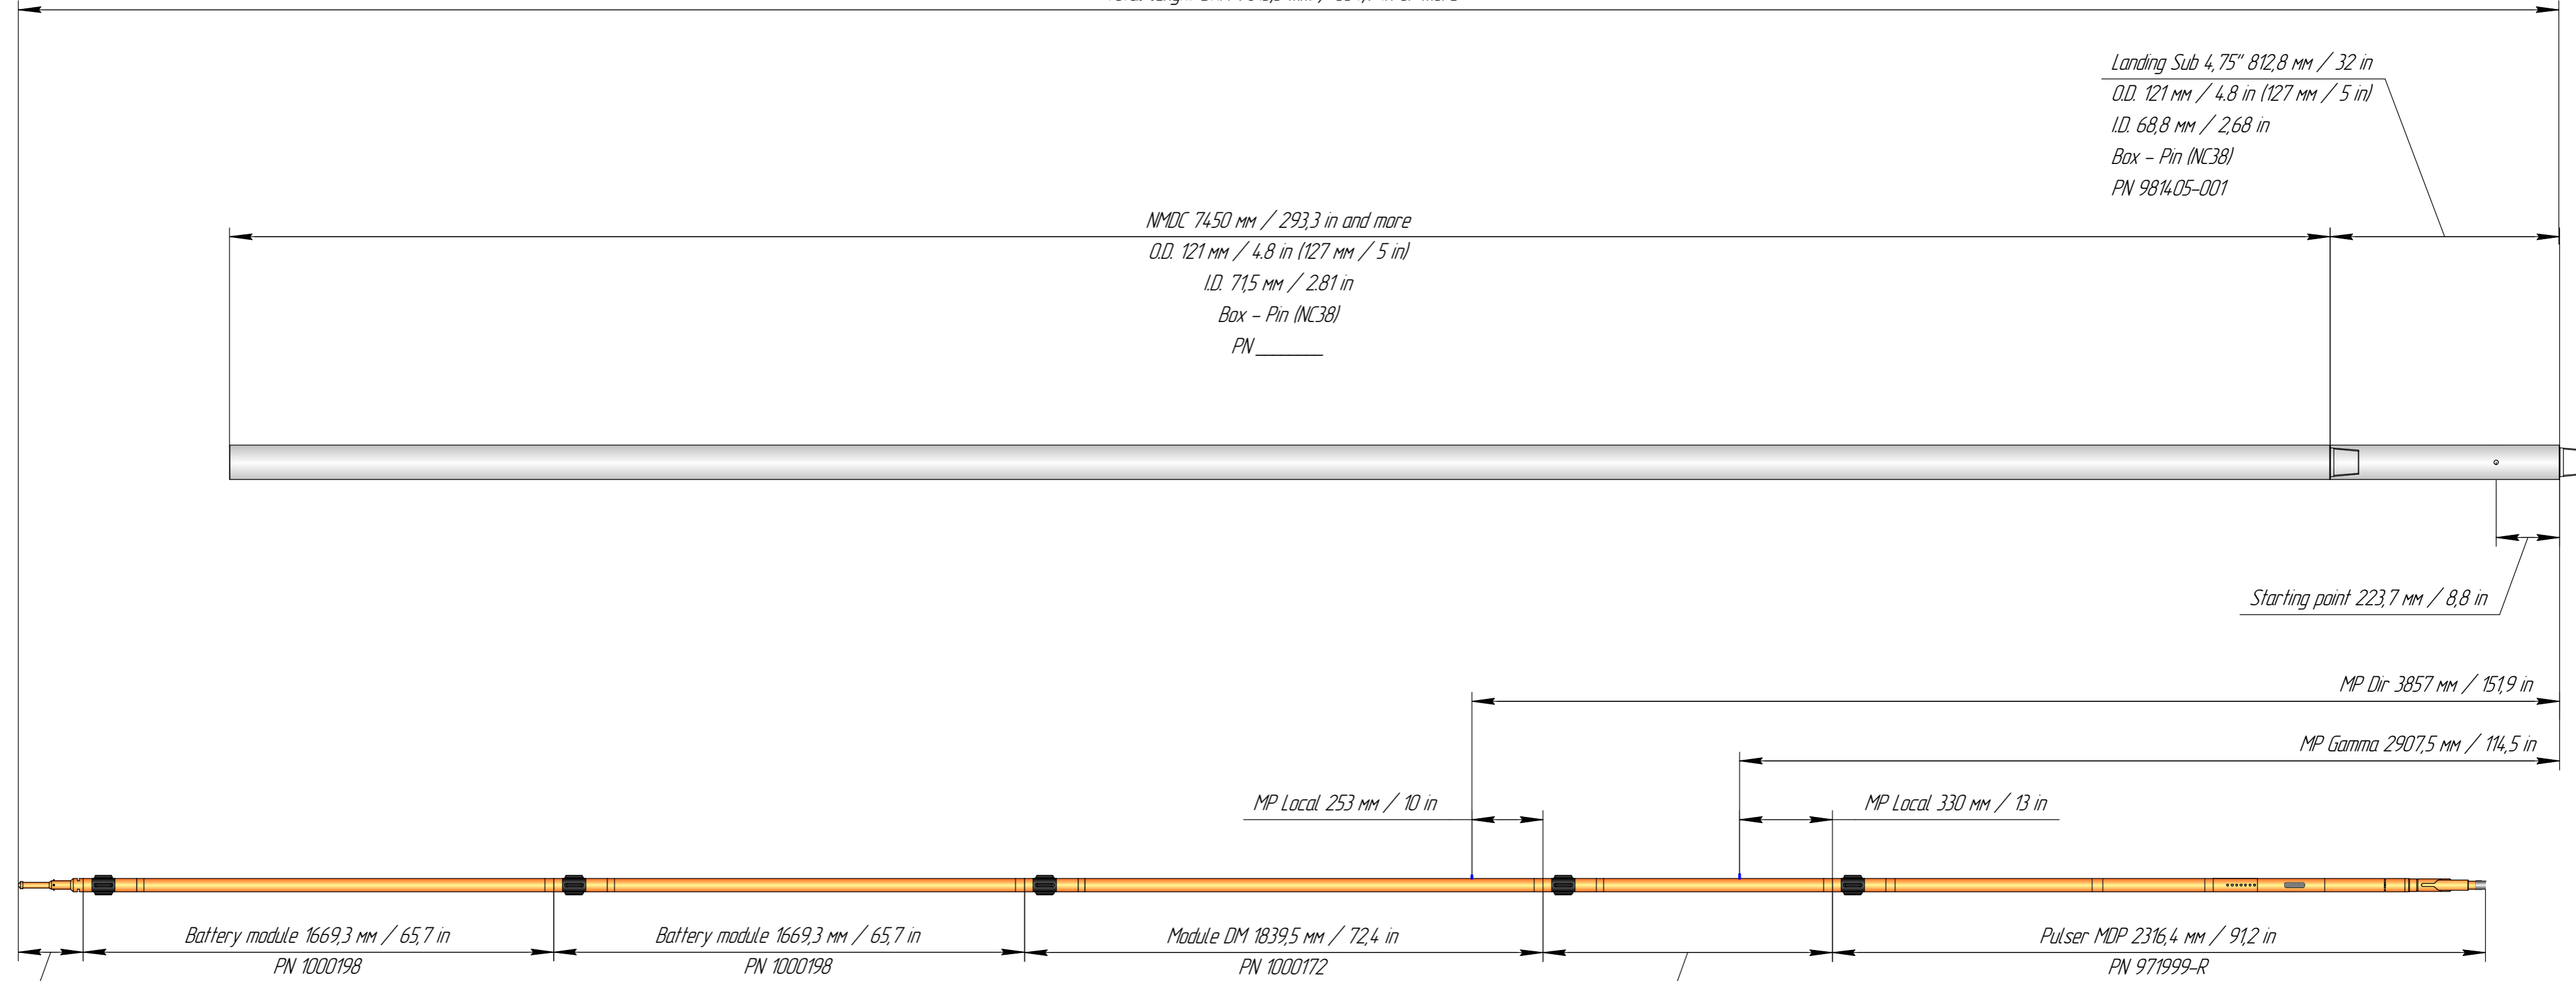

Total length BHA 9013,3 mm / 354,9 in or more\*

Landing Sub 4, 75" 812,8 mm / 32 in  
 O.D. 121 mm / 4.8 in (127 mm / 5 in)  
 I.D. 68,8 mm / 2,68 in  
 Box - Pin (NC38)  
 PN 981405-001

NMDC 7450 mm / 293,3 in and more  
 O.D. 121 mm / 4.8 in (127 mm / 5 in)  
 I.D. 71,5 mm / 2.81 in  
 Box - Pin (NC38)  
 PN \_\_\_\_\_

Starting point 223,7 mm / 8,8 in

MP Dir 3857 mm / 151,9 in

MP Gamma 2907,5 mm / 114,5 in

MP Local 253 mm / 10 in

MP Local 330 mm / 13 in

Battery module 1669,3 mm / 65,7 in  
 PN 1000198

Battery module 1669,3 mm / 65,7 in  
 PN 1000198

Module DM 1839,5 mm / 72,4 in  
 PN 1000172

Pulser MDP 2316,4 mm / 91,2 in  
 PN 971999-R

Spearpoint kit rotary 230 mm / 9,06 in  
 PN 851020

Module Gamma 1026,7 mm / 40,4 in  
 PN 1000134