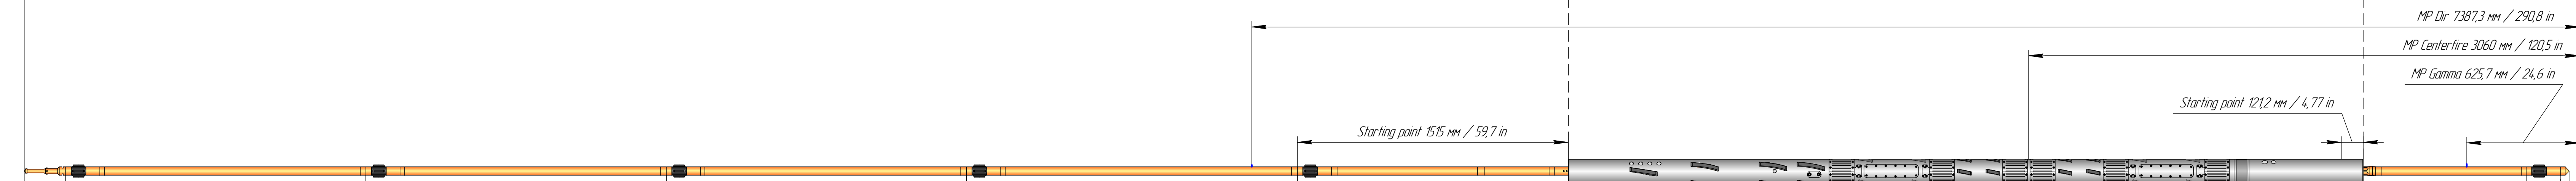

Total length BHA 14212,2 mm / 559,5 in or more*

NMDC 7450 mm / 293,3 in and more
 O.D. 121 mm / 4.8 in (127 mm / 5 in)
 I.D. 71,5 mm / 2.81 in
 Box - Pin (NC38)
 PN _____

CENTERFIRE 4,75" 4420 mm / 174,02 in in
 O.D. 127 mm / 5 in
 O.D. Max. 133 / 5,24 in
 Box - Box (NC38)
 PN RS-994000_4,75"

Lower SUB 1,2 m 1200 mm / 4,724 in (or 2535 mm / 99,8 in)
 O.D. 121 mm / 4.8 in (127 mm / 5 in)
 I.D. 71,5 mm / 2.81 in
 Pin - Pin (NC38)
 PN _____

Battery Module 1669,3 mm / 65,7 in
 PN 1000198

Battery Module 1669,3 mm / 65,7 in
 PN 1000198

Battery Module 1669,3 mm / 65,7 in
 PN 1000198

Directional Module 1839,5 mm / 72,4 in
 PN 1000172

Pulsar Solenoid CTF 2613,6 mm / 102,9 in
 PN 1000356 or 1000272

Starting point 121,2 mm / 4,77 in

Starting point 151,5 mm / 5,97 in

MP Dir 7387,3 mm / 290,8 in

MP Centerfire 3060 mm / 120,5 in

MP Gamma 625,7 mm / 24,6 in

50,8 mm / 1,97 in
 PN 1000242

Module Gamma 1026,7 mm / 40,4 in
 PN 1000134

Fin Centralizer 189,7 mm / 7,47 in
 PN 351155