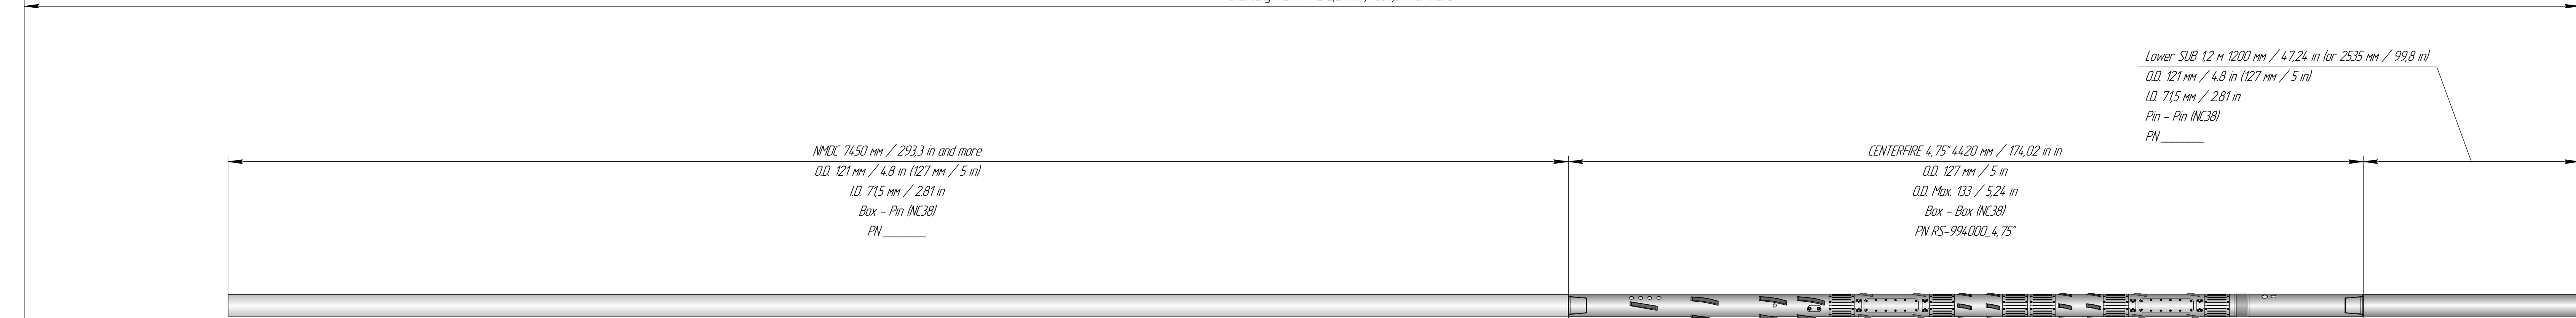

Total length BHA 14212,2 mm / 559,5 in or more*

NMDC 7450 mm / 293,3 in and more
 O.D. 121 mm / 4.8 in (127 mm / 5 in)
 I.D. 71,5 mm / 2.81 in
 Box - Pin (NC38)
 PN _____

CENTERFIRE 4,75" 4420 mm / 174,02 in in
 O.D. 127 mm / 5 in
 O.D. Max. 133 / 5,24 in
 Box - Box (NC38)
 PN RS-994000_4,75"

Lower SUB 1,2 m 1200 mm / 4,724 in (or 2535 mm / 99,8 in)
 O.D. 121 mm / 4.8 in (127 mm / 5 in)
 I.D. 71,5 mm / 2.81 in
 Pin - Pin (NC38)
 PN _____

Battery Module 1669,3 mm / 65,7 in
 PN 1000198

Battery Module 1669,3 mm / 65,7 in
 PN 1000198

Battery Module 1669,3 mm / 65,7 in
 PN 1000198

Directional Module 1839,5 mm / 72,4 in
 PN 1000172

Pulsar Solenoid CTF 2613,6 mm / 102,9 in
 PN 1000356 or 1000272

Starting point 121,2 mm / 4,77 in

Starting point 151,5 mm / 5,97 in

MP Dir 7387,3 mm / 290,8 in

MP Centerfire 3060 mm / 120,5 in

MP Gamma 625,7 mm / 24,6 in

50,8 mm / 1,97 in
 PN 1000242

Module Gamma 1026,7 mm / 40,4 in
 PN 1000134

Fin Centralizer 189,7 mm / 7,47 in
 PN 351155