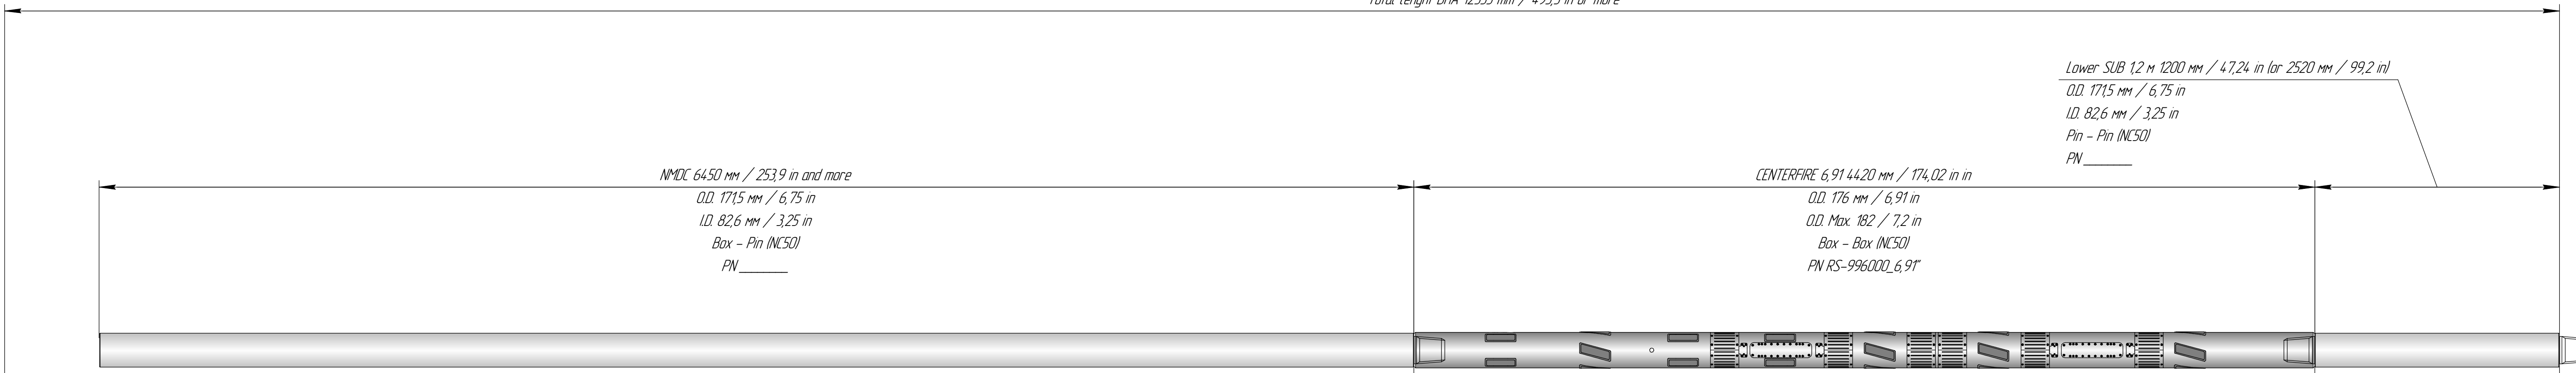

Total length BHA 12535 mm / 493,5 in or more*

Lower SUB 1,2 m 1200 mm / 4,7,24 in (or 2520 mm / 99,2 in)
O.D. 171,5 mm / 6,75 in
I.D. 82,6 mm / 3,25 in
Pin - Pin (NC50)
PN _____

NMDC 6450 mm / 253,9 in and more
O.D. 171,5 mm / 6,75 in
I.D. 82,6 mm / 3,25 in
Box - Pin (NC50)
PN _____

CENTERFIRE 6,91 4420 mm / 174,02 in in
O.D. 176 mm / 6,91 in
O.D. Max. 182 / 7,2 in
Box - Box (NC50)
PN RS-996000_6,91"

Battery Module 1669,3 mm / 65,7 in
PN 1000198

Battery Module 1669,3 mm / 65,7 in
PN 1000198

Directional Module 1839,5 mm / 72,4 in
PN 1000172

Pulser MDP CTF 2606,6 mm / 102,6 in
PN 1000083

Module Gamma 1026,7 mm / 40,4 in
PN 1000134

50,8 mm / 1,97 in
PN 1000242
Fin Centralizer 189,7 mm / 7,47 in
PN 351155

PWR Spearpoint kit rotary 230 mm / 9,06 in
PN 1000313

Starting point 1507 mm / 59,33 in

Starting point 44,7 mm / 1,76 in

MP Dir 7379,3 mm / 290,5 in

MP Centerfire 3054 mm / 120,2 in

MP Gamma 548 mm / 21,6 in