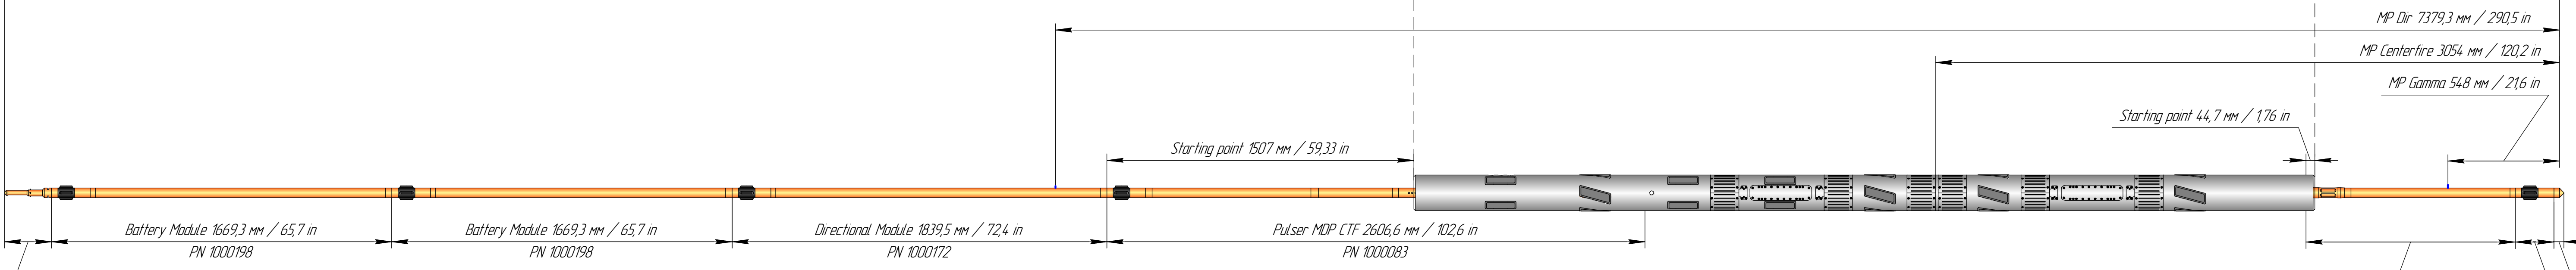

Total length BHA 12535 mm / 493,5 in or more*

Lower SUB 1,2 m 1200 mm / 4,7,24 in (or 2520 mm / 99,2 in)
O.D. 171,5 mm / 6,75 in
I.D. 82,6 mm / 3,25 in
Pin - Pin (NC50)
PN _____

NMDC 6450 mm / 253,9 in and more
O.D. 171,5 mm / 6,75 in
I.D. 82,6 mm / 3,25 in
Box - Pin (NC50)
PN _____

CENTERFIRE 6,91 4420 mm / 174,02 in in
O.D. 176 mm / 6,91 in
O.D. Max. 182 / 7,2 in
Box - Box (NC50)
PN RS-996000_6,91"

Battery Module 1669,3 mm / 65,7 in
PN 1000198

Battery Module 1669,3 mm / 65,7 in
PN 1000198

Directional Module 1839,5 mm / 72,4 in
PN 1000172

Pulser MDP CTF 2606,6 mm / 102,6 in
PN 1000083

Module Gamma 1026,7 mm / 40,4 in
PN 1000134

50,8 mm / 1,97 in
PN 1000242
Fin Centralizer 189,7 mm / 7,47 in
PN 351155

PWR Spearpoint kit rotary 230 mm / 9,06 in
PN 1000313

Starting point 1507 mm / 59,33 in

Starting point 44,7 mm / 1,76 in

MP Dir 7379,3 mm / 290,5 in

MP Centerfire 3054 mm / 120,2 in

MP Gamma 548 mm / 21,6 in