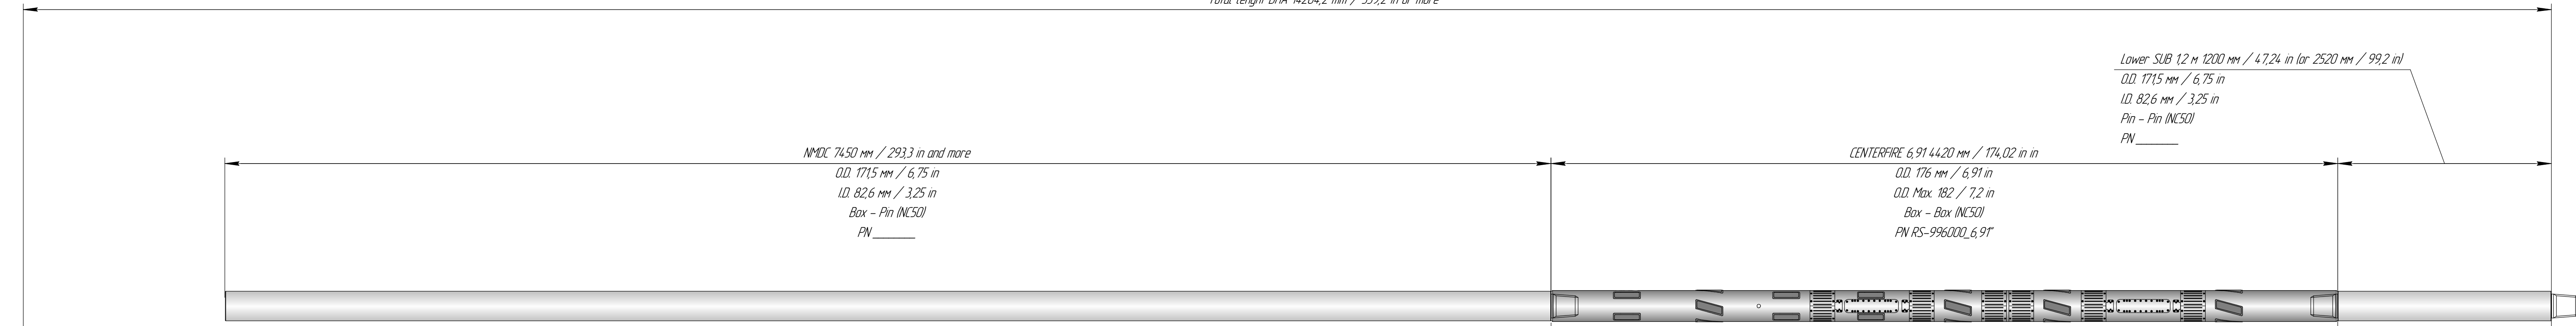

Total length BHA 14204,2 mm / 559,2 in or more*

PWR Spearpoint kit rotary 230 mm / 9,06 in
PN 1000313