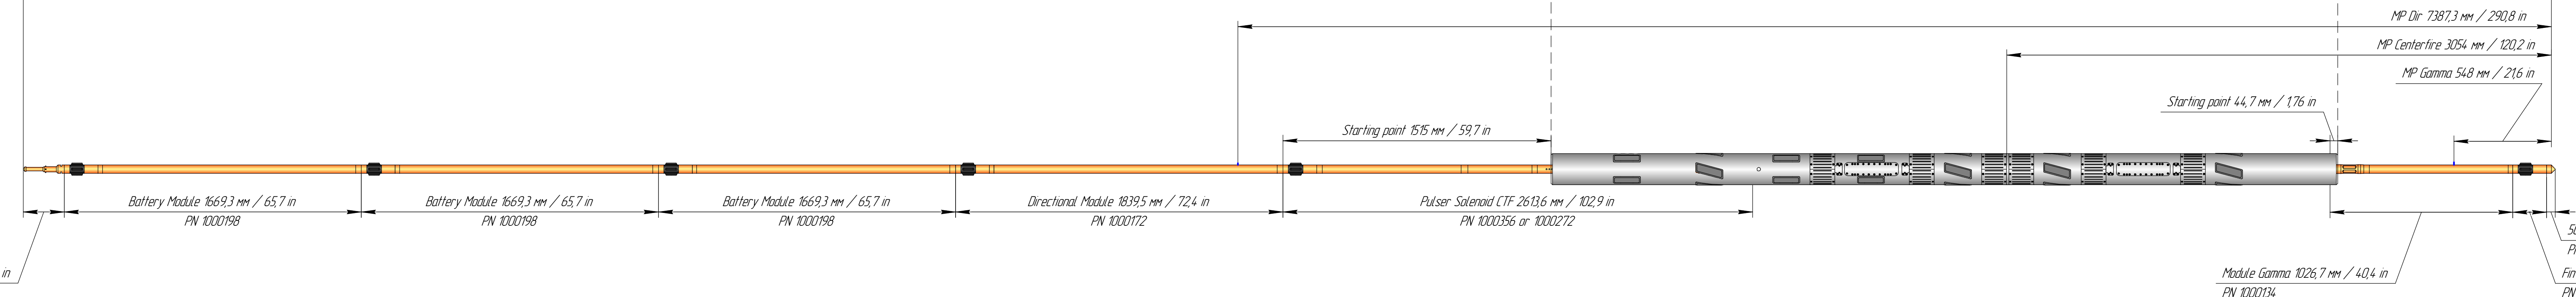

Total length BHA 14204,2 mm / 559,2 in or more*

PWR Spearpoint kit rotary 230 mm / 9,06 in
PN 1000313